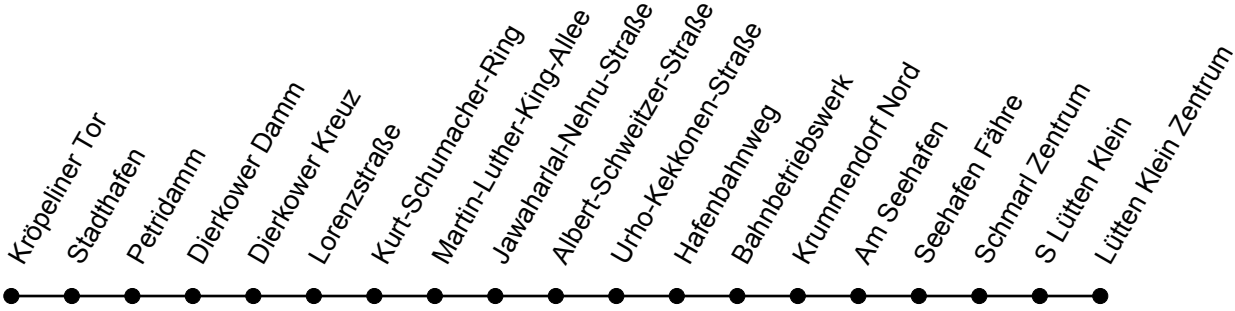

Montag - Mittwoch Notplan																						
Stunde		5	6	7	8	9	10	11	12	13	14	15	16	17	18									
Kröpeliner Tor	ab	52	22	52	22	52	22	52	22	52	22	52	22	52	22	52	22	52	22	52	22	52	22	52
Stadthafen		57	27	57	27	57	27	57	27	57	27	57	27	57	27	57	27	57	27	57	27	57	27	57
Petridamm		58	28	58	28	58	28	58	28	58	28	58	28	58	28	58	28	58	28	58	28	58	28	58
Dierkower Damm		00	30	00	30	00	30	00	30	00	30	00	30	00	30	00	30	00	30	00	30	00	30	00
Dierkower Kreuz		03	33	03	33	03	33	03	33	03	33	03	33	03	33	03	33	03	33	03	33	03	33	03
Dierkower Kreuz		04	34	04	34	04	34	04	34	04	34	04	34	04	34	04	34	04	34	04	34	04	34	04
Lorenzstraße		06	36	06	36	06	36	06	36	06	36	06	36	06	36	06	36	06	36	06	36	06	36	06
Kurt-Schumacher-Ring		07	37	07	37	07	37	07	37	07	37	07	37	07	37	07	37	07	37	07	37	07	37	07
Martin-Luther-King-Allee		09	39	09	39	09	39	09	39	09	39	09	39	09	39	09	39	09	39	09	39	09	39	09
Urho-Kekkonen-Straße		13	43	13	43	13	43	13	43	13	43	13	43	13	43	13	43	13	43	13	43	13	43	13
Hafenbahnweg		15	45	15	45	15	45	15	45	15	45	15	45	15	45	15	45	15	45	15	45	15	45	15
Krummendorf Nord		18	48	18	48	18	48	18	48	18	48	18	48	18	48	18	48	18	48	18	48	18	48	18
Seehafen Fähre	an	22	52	22	52	22	52	22	52	22	52	22	52	22	52	22	52	22	52	22	52	22	52	22
Seehafen Fähre	ab	24	54	24	54	24	54	24	54	24	54	24	54	24	54	24	54	24	54	24	54	24	54	24
Schmarl Zentrum		33	03	33	03	33	03	33	03	33	03	33	03	33	03	33	03	33	03	33	03	33	03	33
S Lütten Klein		37	07	37	07	37	07	37	07	37	07	37	07	37	07	37	07	37	07	37	07	37	07	37
Lütten Klein Zentrum	an	40	10	40	10	40	10	40	10	40	10	40	10	40	10	40	10	40	10	40	10	40	10	40

		Montag - Mittwoch Notplan	
Stunde		19	20
Kröpeliner Tor	ab	22	
Stadthafen		27	
Petridamm		28	
Dierkower Damm		30	
Dierkower Kreuz		33	
Dierkower Kreuz		34	
Lorenzstraße		36	
Kurt-Schumacher-Ring		37	
Martin-Luther-King-Allee		39	
Urho-Kekkonen-Straße		43	
Hafenbahnweg		45	
Krummendorf Nord		48	
Seehafen Fähre	an	52	
Seehafen Fähre	ab	54	
Schmarl Zentrum		03	
S Lütten Klein		07	
Lütten Klein Zentrum	an	10