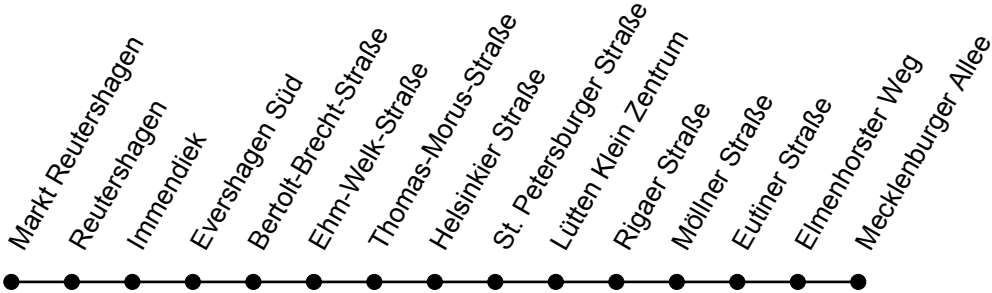

Montag - Mittwoch Notplan																									
Stunde		5	6	7	8	9	10	11	12	13	14	15	16	17	18												
Markt Reutershagen	ab	25	55	25	55	25	55	25	55	25	55	25	55	25	55	25	55	25	55	25	55	25	55	25	55	25	55
Reutershagen		27	57	27	57	27	57	27	57	27	57	27	57	27	57	27	57	27	57	27	57	27	57	27	57	27	57
Immendiek		28	58	28	58	28	58	28	58	28	58	28	58	28	58	28	58	28	58	28	58	28	58	28	58	28	58
Evershagen Süd		33	03	33	03	33	03	33	03	33	03	33	03	33	03	33	03	33	03	33	03	33	03	33	03	33	03
Bertolt-Brecht-Straße		35	05	35	05	35	05	35	05	35	05	35	05	35	05	35	05	35	05	35	05	35	05	35	05	35	05
Ehm-Welk-Straße		36	06	36	06	36	06	36	06	36	06	36	06	36	06	36	06	36	06	36	06	36	06	36	06	36	06
Thomas-Morus-Straße		37	07	37	07	37	07	37	07	37	07	37	07	37	07	37	07	37	07	37	07	37	07	37	07	37	07
Helsinkier Straße		39	09	39	09	39	09	39	09	39	09	39	09	39	09	39	09	39	09	39	09	39	09	39	09	39	09
St. Petersburger Straße		41	11	41	11	41	11	41	11	41	11	41	11	41	11	41	11	41	11	41	11	41	11	41	11	41	11
Lütten Klein Zentrum		43	13	43	13	43	13	43	13	43	13	43	13	43	13	43	13	43	13	43	13	43	13	43	13	43	13
Lütten Klein Zentrum		46	16	46	16	46	16	46	16	46	16	46	16	46	16	46	16	46	16	46	16	46	16	46	16	46	16
Rigaer Straße		48	18	48	18	48	18	48	18	48	18	48	18	48	18	48	18	48	18	48	18	48	18	48	18	48	18
Möllner Straße		49	19	49	19	49	19	49	19	49	19	49	19	49	19	49	19	49	19	49	19	49	19	49	19	49	19
Eutiner Straße		50	20	50	20	50	20	50	20	50	20	50	20	50	20	50	20	50	20	50	20	50	20	50	20	50	20
Elmenhorster Weg		51	21	51	21	51	21	51	21	51	21	51	21	51	21	51	21	51	21	51	21	51	21	51	21	51	21
Mecklenburger Allee	an	55	25	55	25	55	25	55	25	55	25	55	25	55	25	55	25	55	25	55	25	55	25	55	25	55	25

		Montag - Mittwoch Notplan						
Stunde		18	19	20				
Markt Reutershagen	ab	55	25	55				
Reutershagen		57	27	57				
Immendiek		58	28	58				
Evershagen Süd		03	33	03				
Bertolt-Brecht-Straße		05	35	05				
Ehm-Welk-Straße		06	36	06				
Thomas-Morus-Straße		07	37	07				
Helsinkier Straße		09	39	09				
St. Petersburger Straße		11	41	11				
Lütten Klein Zentrum		13	43	13				
Lütten Klein Zentrum		16	46	16				
Rigaer Straße		18	48	18				
Möllner Straße		19	49	19				
Eutiner Straße		20	50	20				
Elmenhorster Weg		21	51	21				
Mecklenburger Allee	an	25	55	25